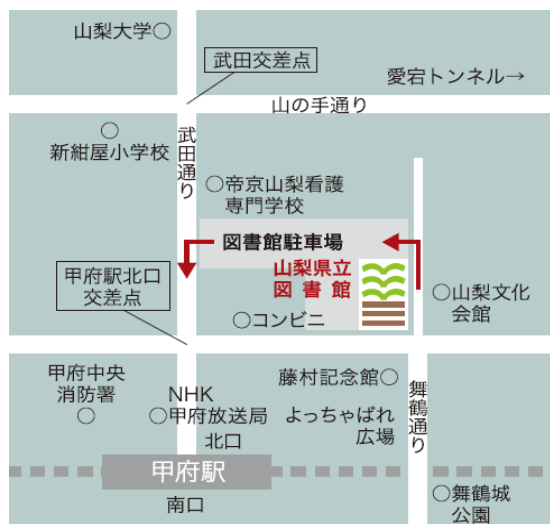

日時：令和5年7月12日（水）午後2時から（午後4時終了予定）

会場：山梨県立図書館1階イベントスペース 定員：20名

【申込みについて】

- ・子どもの読書に関心のある方ならどなたでも参加できます。お子様同伴での参加はご遠慮ください。
- ・裏面の参加申込書にご記入のうえ、FAX、郵送、来館等でお申込みください。
- ・電子メールでのお申込みも可能です。件名を「子どもの読書オープンカレッジ参加申込み」として、本文に「氏名、所属・職名（一般の方は不要）、電話番号」を記入しご送付ください。
- ・申込締切日は7月11日（火）ですが、定員になり次第受付を終了いたします。ご了承ください。

主催 山梨県立図書館・山梨大学附属図書館子ども図書室

参加申込書

第2回 子どもの読書オープンカレッジ

「おはなし会に役立つ小さな人形」

申込日: 令和5年 月 日

ふりがな		
氏名		
所属機関名 (または 一般)		
職名		
連絡先 (電話/FAX)		

※ご記入いただいた個人情報は、今回の講座にのみ利用させていただきます。

この講座は、「第3次山梨県子ども読書活動推進実施計画(改定版)」に基づき、また山梨大学の地域貢献事業の一環として、山梨県立図書館と山梨大学の共同企画により行われるものです。参加申込みは各回ごとに行います。

会場案内

- ◇図書館の駐車スペースには限りがあります。(153台)
- ◇駐車料金は図書館利用者については、1時間以内は無料、以降30分につき一般車は150円です。
- ◇できるだけ乗り合わせてお越しいただくか、公共交通機関をご利用ください。
- ◇やむを得ず変更・中止の可能性がります。

【お申込み・お問い合わせ先】

山梨県立図書館 サービス課 子ども読書推進担当

〒400-0024 甲府市北口二丁目8-1